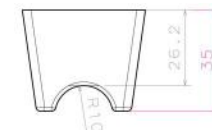

s 8

s 9

s 10

Isometric view
Scale: 1:1

s 11

Isometric view
Scale: 1:1

s 12

s 13

s 14