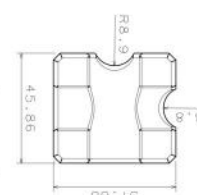

s 8

s 9

s 10

Isometric view
Scale: 1:1

s 11

Isometric view
Scale: 1:1

s 12

s 13

s 14