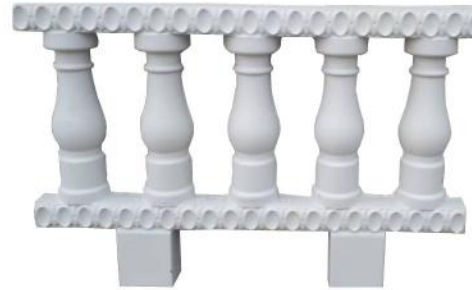

نوع قالب: وکیوم فرمینگ ورق 5 میل

ابعاد: 83*50*7

مدل: لاله

نوع قالب: وکیوم فرمینگ ورق 5 میل

ابعاد: 100*58*8

مدل : صنوبر

نوع قالب: وکیوم فرمینگ ورق 5 میل

ابعاد: 100*70*6.5

مدل : نرده روسی

نوع قالب: وکیوم فرمینگ ورق 5 میل

ابعاد: 100*80

مدل : اسکار

نوع قالب: وکیوم فرمینگ ورق 5 میل

ابعاد: 100*70*5

مدل : ساحلی

نوع قالب: وکیوم فرمینگ ورق 5 میل