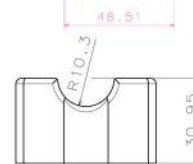

s 8

s 9

s 10

Isometric view
Scale: 1:1

s 11

Isometric view
Scale: 1:1

s 12

s 13

s 14