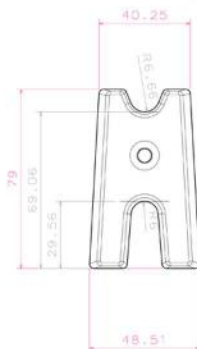

s 8

s 9

s 10

Isometric view
Scale: 1:1

s 11

Isometric view
Scale: 1:1

s 12

s 13

s 14