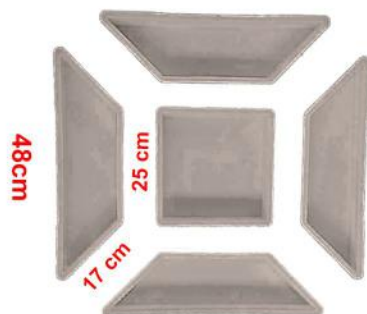

ابعاد: 16.6 عدد در مترآژ

مدل: لوزی

نوع قالب: تزریقی نشکن

ابعاد: 19*19*6/5

19*19*5

مدل: شفق 3 تکه

نوع قالب: تزریقی نشکن

ابعاد: 24 عدد در مترآژ

مدل: لوزی بزرگ

نوع قالب: تزریقی نشکن

ابعاد: 60*35*5

مدل: ارگ دو تکه

نوع قالب: تزریقی نشکن

ابعاد: در دوسایز

مدل: دمبل شیار دار

نوع قالب: تزریقی نشکن

ابعاد: 26*19*6.5

48 cm

مدل: آبراه

نوع قالب: تزریقی نشکن

ابعاد: 35*50*10

مدل: شیاری

نوع قالب: تزریقی نشکن

ابعاد: 32*52*10

مدل: آبراه

نوع قالب: تزریقی نشکن

ابعاد: 25*50*7/5

مدل: شیاری

نوع قالب: تزریقی نشکن

ابعاد: 25*50*7

مدل: آبراه

نوع قالب: تزریقی نشکن