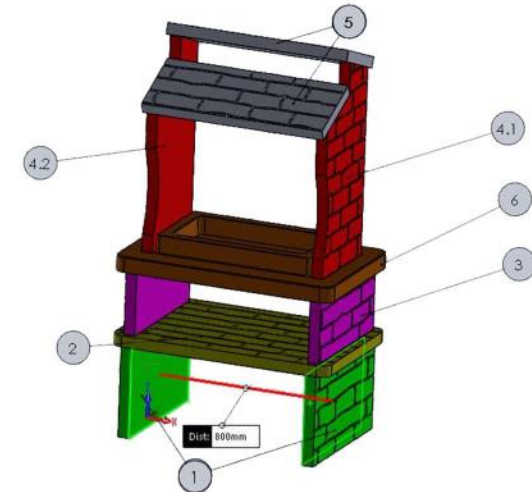

نوع قالب: وکیوم فرمینگ

4 تکه

ابعاد: 20*20

مدل: گلدان غزل

نوع قالب: وکیوم فرمینگ

مدل: باربیکو

نوع قالب: وکیوم فرمینگ

ابعاد: 170* 100