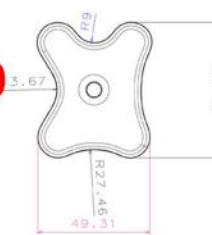

s 10

Isometric view
Scale: 1:1