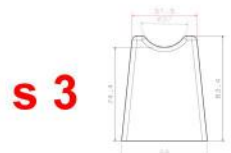

s 8

s 9

s 10

Isometric view
Scale: 1:1

s 11

Isometric view
Scale: 1:1

s 12

s 13

s 14