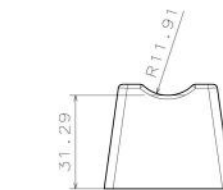

s 8

s 9

s 10

Isometric view
Scale: 1:1

s 11

Isometric view
Scale: 1:1

s 12

s 13

s 14