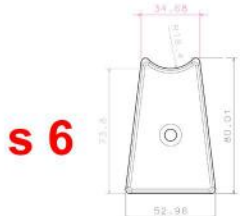

s 8

s 9

s 10

Isometric view
Scale: 1:1

s 11

Isometric view
Scale: 1:1

s 12

s 13

s 14