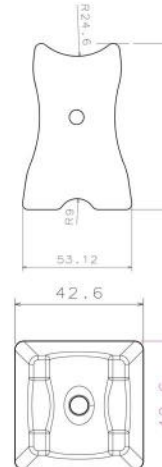

s 8

s 9

s 10

Isometric view
Scale: 1:1

s 11

Isometric view
Scale: 1:1

s 12

s 13

s 14