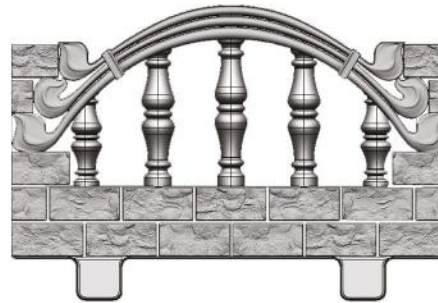

مدل : نرده روسی

نوع قالب: وکیوم فرمینگ ورق 5 میل

ابعاد: 100*80

مدل : اسکار

نوع قالب: وکیوم فرمینگ ورق 5 میل

ابعاد: 100*70*5

مدل : ساحلی

نوع قالب: وکیوم فرمینگ ورق 5 میل